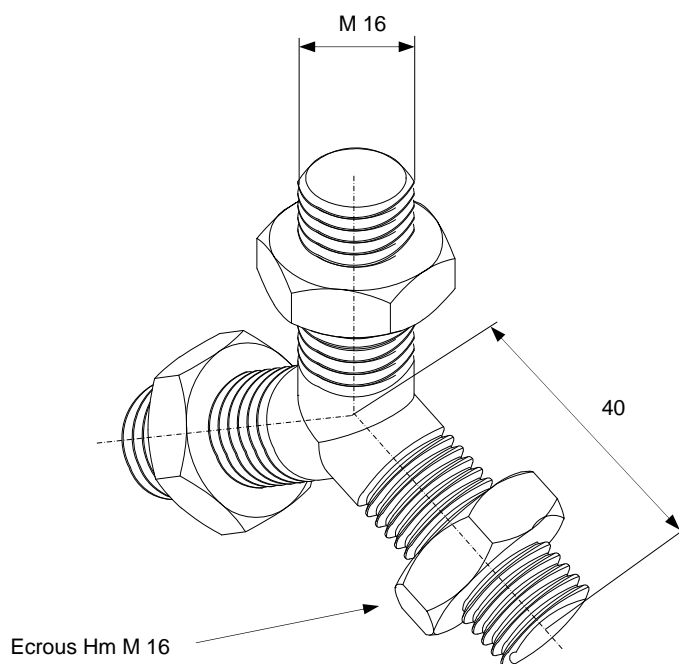

## Etoiles n° 37

Matière : inox (code 095057)

Poids = 0,20 Kg

Modèle déposé, prorogé jusqu'en 2024

**CTMS**

36 rue des Etats Généraux  
78000 VERSAILLES  
(France)

Tel. 01-30-84-28-70  
Fax. 01-30-21-48-53  
E-mail : ctms@servii.fr