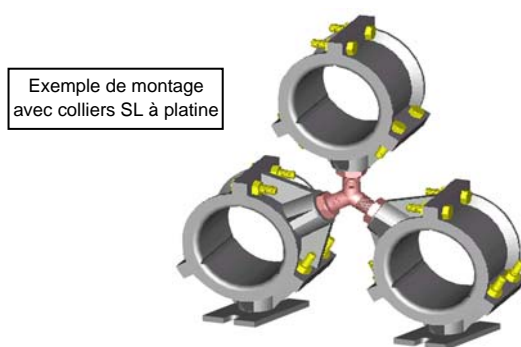

## Etoiles n° 37

Matière : inox (code 095057)

Poids = 0,20 Kg

Modèle déposé, prorogé jusqu'en 2024

**CTMS**

36 rue des Etats Généraux  
78000 VERSAILLES  
(France)

Tel. 01-30-84-28-70  
Fax. 01-30-21-48-53  
E-mail : ctms@servii.fr