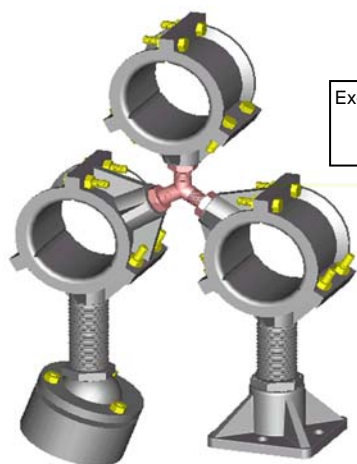

## Etoiles n° 37

Matière : inox (code 095057)

Poids = 0,20 Kg

Modèle déposé, prorogé jusqu'en 2024

**CTMS**

36 rue des Etats Généraux  
78000 VERSAILLES  
(France)

Tel. 01-30-84-28-70  
Fax. 01-30-21-48-53  
E-mail : ctms@servii.fr