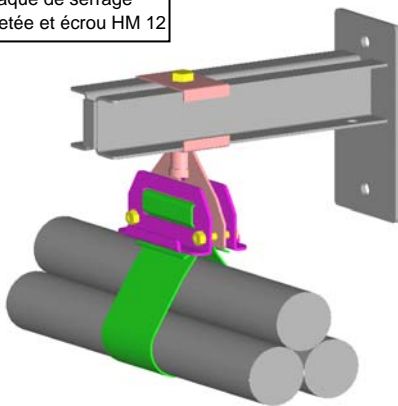

Console US-E 80

Longueur 300	Code 095552	Poids 2,7 Kg
Longueur 400	Code 095553	Poids 3,6 Kg

MATIERE : galvanisé à chaud

Charge admissible et réaction aux appuis

Exemple de montage avec FBN 80 complet plaque de serrage tige filetée et écrou HM 12

Longueur speciale avec collier SL plaque de serrage tige filetée et écrou HM 16