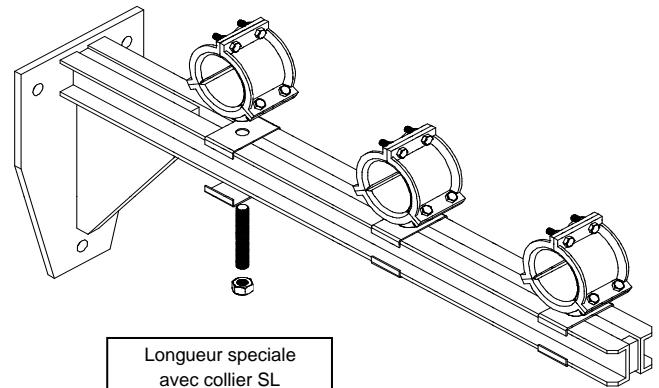

Console US-E 80

Longueur 300	Code 095552	Poids 2,7 Kg
Longueur 400	Code 095553	Poids 3,6 Kg

MATIERE : galvanisé à chaud

Charge admissible et réaction aux appuis

Exemple de montage avec FBN 80 complet plaque de serrage tige filetée et écrou HM 12

Longueur speciale avec collier SL plaque de serrage tige filetée et écrou HM 16