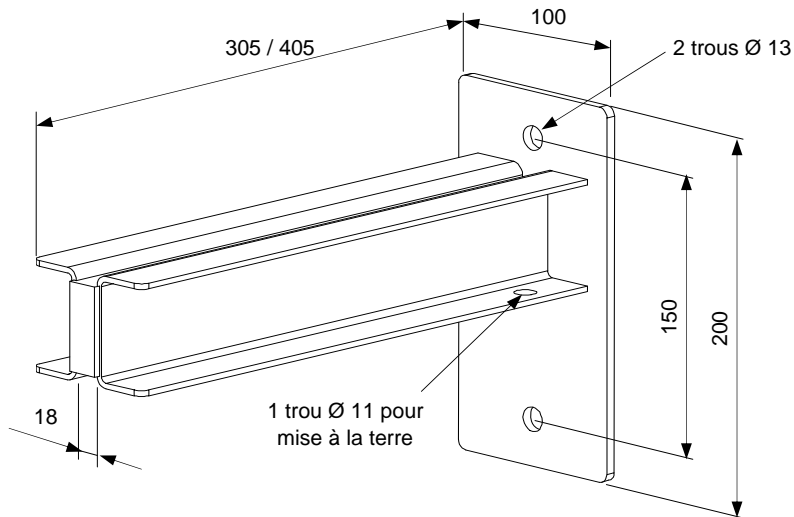

## Console US-E 80

Longueur 300	Code 095552	Poids 2,7 Kg
Longueur 400	Code 095553	Poids 3,6 Kg

MATIERE : galvanisé à chaud

Charge admissible et réaction aux appuis

Exemple de montage avec FBN 80 complet plaque de serrage tige filetée et écrou HM 12

Longueur speciale avec collier SL plaque de serrage tige filetée et écrou HM 16