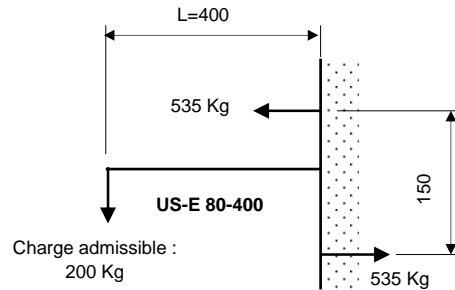

Console US-E 80

Longueur 300	Code 095552	Poids 2,7 Kg
Longueur 400	Code 095553	Poids 3,6 Kg

MATIERE : galvanisé à chaud

Charge admissible et réaction aux appuis

Exemple de montage avec FBN 80 complet plaque de serrage tige filetée et écrou HM 12

Longueur speciale avec collier SL plaque de serrage tige filetée et écrou HM 16