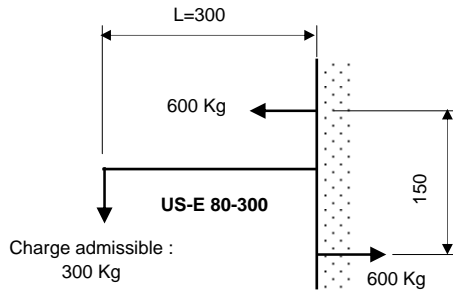

Console US-E 80

Longueur 300	Code 095552	Poids 2,7 Kg
Longueur 400	Code 095553	Poids 3,6 Kg

MATIERE : galvanisé à chaud

Charge admissible et réaction aux appuis

Exemple de montage avec FBN 80 complet plaque de serrage tige filetée et écrou HM 12

Longueur speciale avec collier SL plaque de serrage tige filetée et écrou HM 16