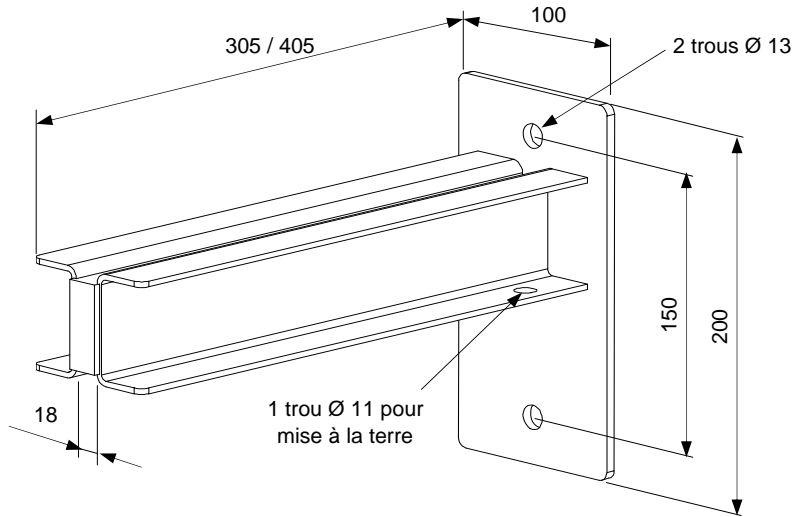

Console US-E 80

Longueur 300	Code 095552	Poids 2,7 Kg
Longueur 400	Code 095553	Poids 3,6 Kg

MATIERE : galvanisé à chaud

Charge admissible et réaction aux appuis

Exemple de montage avec FBN 80 complet plaque de serrage tige filetée et écrou HM 12

Longueur speciale avec collier SL plaque de serrage tige filetée et écrou HM 16