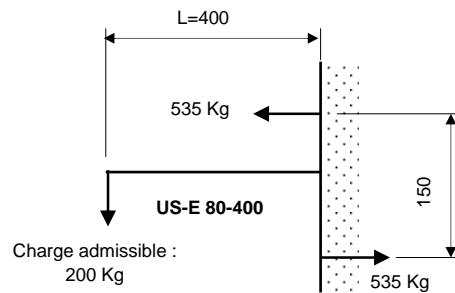

## Console US-E 80

Longueur 300	Code 095552	Poids 2,7 Kg
Longueur 400	Code 095553	Poids 3,6 Kg

MATIERE : galvanisé à chaud

Charge admissible et réaction aux appuis

Exemple de montage avec FBN 80 complet plaque de serrage tige filetée et écrou HM 12

Longueur speciale avec collier SL plaque de serrage tige filetée et écrou HM 16