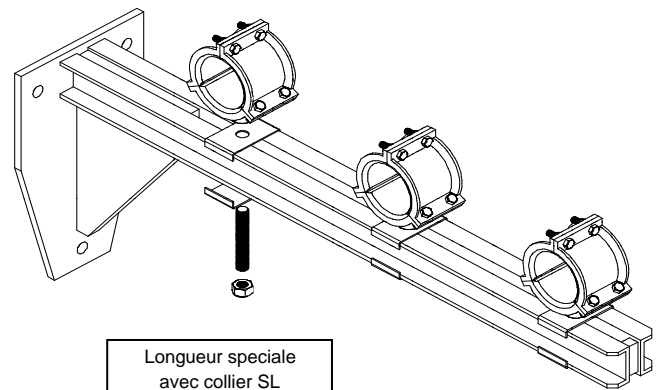

## Console US-E 80

Longueur 300	Code 095552	Poids 2,7 Kg
Longueur 400	Code 095553	Poids 3,6 Kg

MATIERE : galvanisé à chaud

Charge admissible et réaction aux appuis

Exemple de montage avec FBN 80 complet plaque de serrage tige filetée et écrou HM 12

Longueur speciale avec collier SL plaque de serrage tige filetée et écrou HM 16