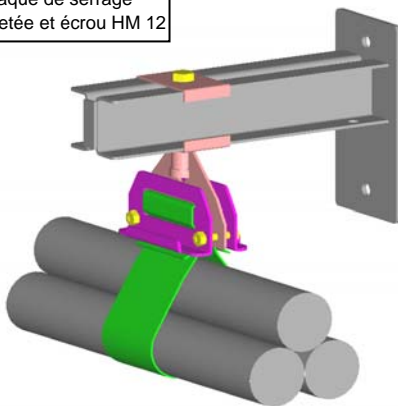

## Console US-E 80

Longueur 300	Code 095552	Poids 2,7 Kg
Longueur 400	Code 095553	Poids 3,6 Kg

MATIERE : galvanisé à chaud

Charge admissible et réaction aux appuis

Exemple de montage avec FBN 80 complet plaque de serrage tige filetée et écrou HM 12

Longueur speciale avec collier SL plaque de serrage tige filetée et écrou HM 16