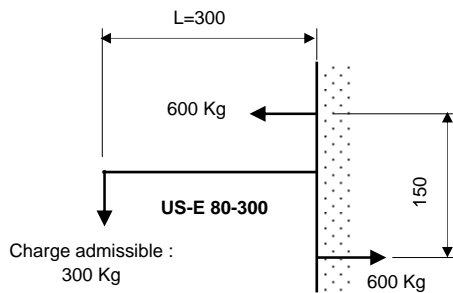

## Console US-E 80

Longueur 300	Code 095552	Poids 2,7 Kg
Longueur 400	Code 095553	Poids 3,6 Kg

MATIERE : galvanisé à chaud

Charge admissible et réaction aux appuis

Exemple de montage avec FBN 80 complet plaque de serrage tige filetée et écrou HM 12

Longueur speciale avec collier SL plaque de serrage tige filetée et écrou HM 16