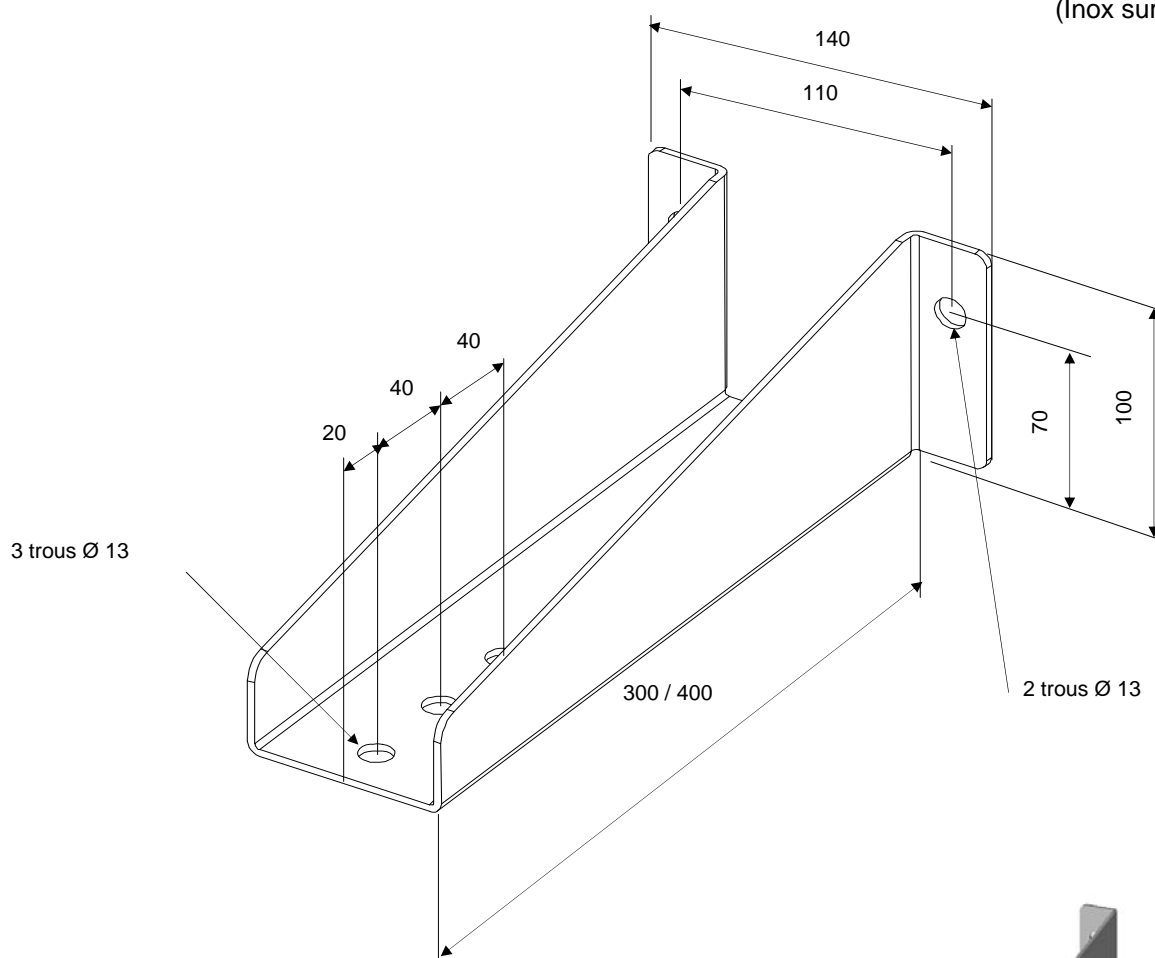

## Console US-L 80

Longueur 300	Code 095554	Poids 1,7 Kg
Longueur 400	Code 095555	Poids 2,1 Kg

MATIERE : galvanisé à chaud  
(Inox sur demande)

Exemple de montage  
avec support FBN 40  
anneau articulé SAD 40  
grilles 12-40 et sangle 2-40