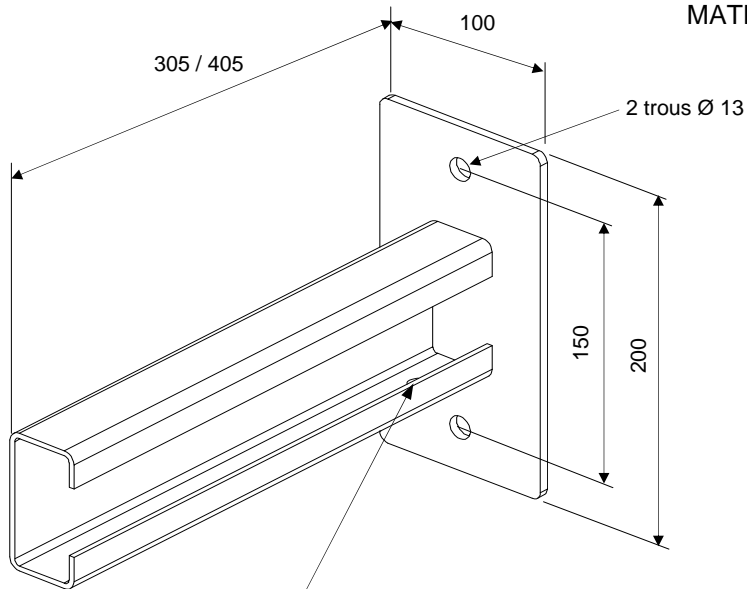

Console US-R 80

| | | |
|--------------|-------------|--------------|
| Longueur 300 | Code 095558 | Poids 2,1 Kg |
| Longueur 400 | Code 095559 | Poids 2,6 Kg |

MATIERE : galvanisé à chaud

1 trou Ø 11 pour mise à la terre

Charge admissible et réaction aux appuis

Exemple de montage avec équerre réglable support FBN 80 grilles 12-80 et sangle 2-80