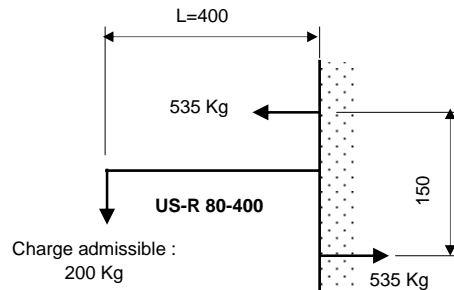

Console US-R 80

| | | |
|--------------|-------------|--------------|
| Longueur 300 | Code 095558 | Poids 2,1 Kg |
| Longueur 400 | Code 095559 | Poids 2,6 Kg |

MATIERE : galvanisé à chaud

1 trou Ø 11 pour mise à la terre

Charge admissible et réaction aux appuis

Exemple de montage avec équerre réglable support FBN 80 grilles 12-80 et sangle 2-80