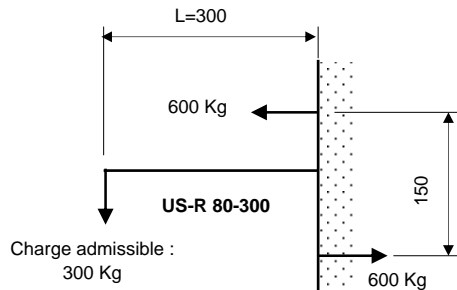

Console US-R 80

| | | |
|--------------|-------------|--------------|
| Longueur 300 | Code 095558 | Poids 2,1 Kg |
| Longueur 400 | Code 095559 | Poids 2,6 Kg |

MATIERE : galvanisé à chaud

1 trou Ø 11 pour mise à la terre

Charge admissible et réaction aux appuis

Exemple de montage avec équerre réglable support FBN 80 grilles 12-80 et sangle 2-80