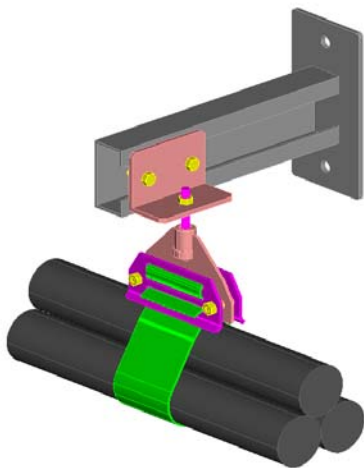

Console US-R 80

| | | |
|--------------|-------------|--------------|
| Longueur 300 | Code 095558 | Poids 2,1 Kg |
| Longueur 400 | Code 095559 | Poids 2,6 Kg |

MATIERE : galvanisé à chaud

1 trou Ø 11 pour mise à la terre

Charge admissible et réaction aux appuis

Exemple de montage avec équerre réglable support FBN 80 grilles 12-80 et sangle 2-80