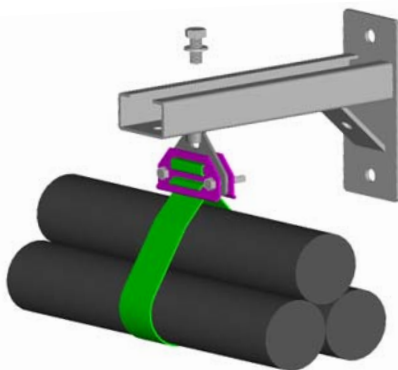

Console US 60

Code : 095562 MATIERE : inox
Poids : 1,3 kg

Charge admissible et réaction aux appuis

Console US 60
avec FBN 40 et grilles 12/40

Console US 60
avec FBA 40 avec anneau
et grilles 12/40