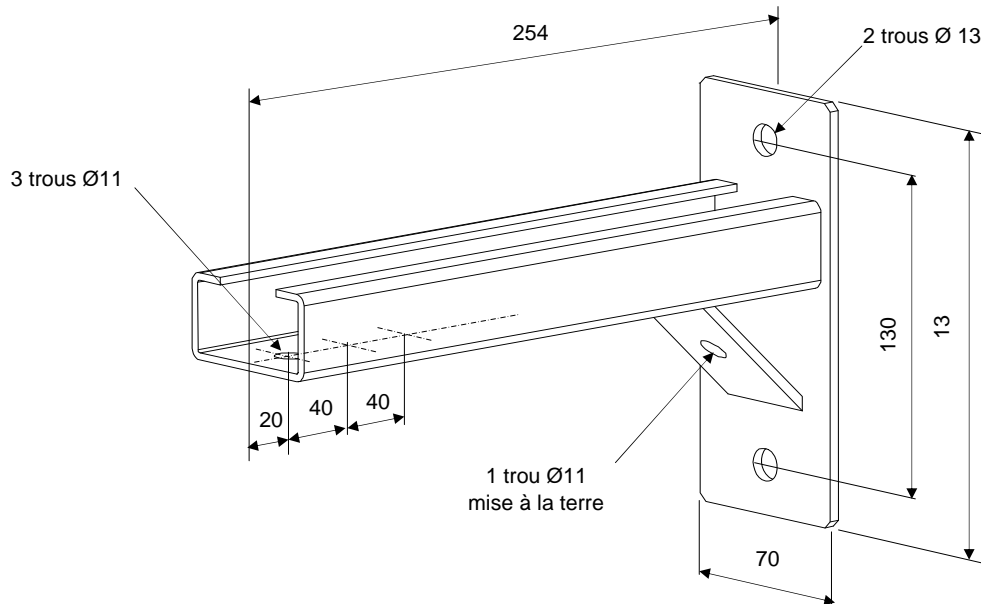

Console US 60

Code : 095562 MATIERE : inox
Poids : 1,3 kg

Charge admissible et réaction aux appuis

Console US 60
avec FBN 40 et grilles 12/40

Console US 60
avec FBA 40 avec anneau
et grilles 12/40