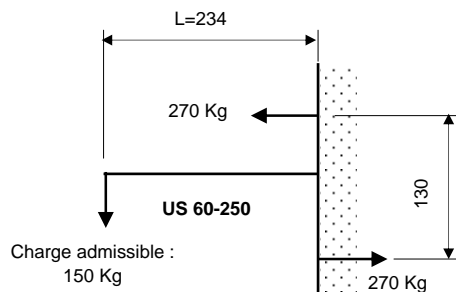

Console US 60

Code : 095562 MATIERE : inox
Poids : 1,3 kg

Charge admissible et réaction aux appuis

Console US 60
avec FBN 40 et grilles 12/40

Console US 60
avec FBA 40 avec anneau
et grilles 12/40