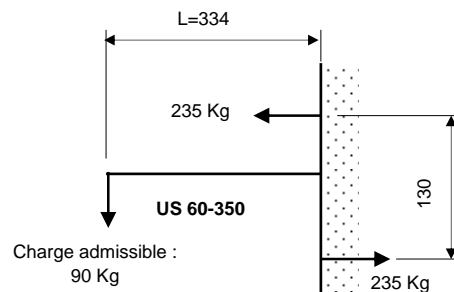

Console US 60

Code : 095562 MATIERE : inox
Poids : 1,3 kg

Charge admissible et réaction aux appuis

Console US 60
avec FBN 40 et grilles 12/40

Console US 60
avec FBA 40 avec anneau
et grilles 12/40