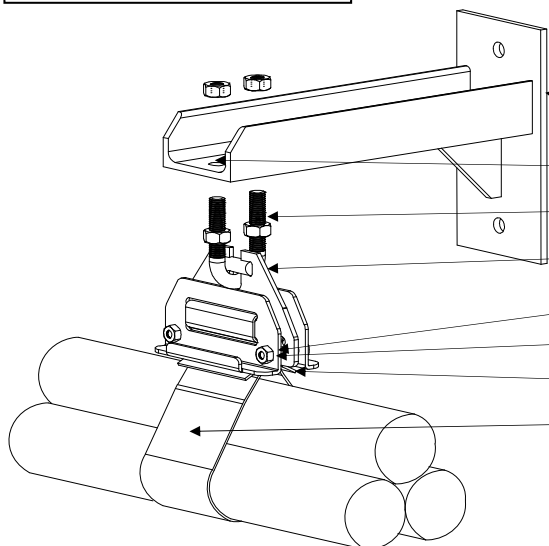

Montages suspendus avec FBA 80

Supportage articulé (fig. 9)

Désignation	Qté	Code	Code inox
Console US 80	1	095550	-
Rondelle M 12	1	095535	095536
U 80	1	095258	-
Support FBA 80	1	095254	095255
Vis HM 8-35	2	095501	095502
Ecrous HM 8	2	095521	095522
Grilles 12/80	2	095083	095283
Sangle 2/80	ml	095081	-

Supportage articulé avec tendeur (fig. 10)

Désignation	Qté	Code	Code inox
Support S 49	1	095571	-
SA 80	1	095257	095257-i
Support FBA 80	1	095254	095255
Vis HM 8-35	2	095501	095502
Ecrous HM 8	2	095521	095522
Grilles 12/80	2	095083	095283
Sangle 2/80	ml	095081	-