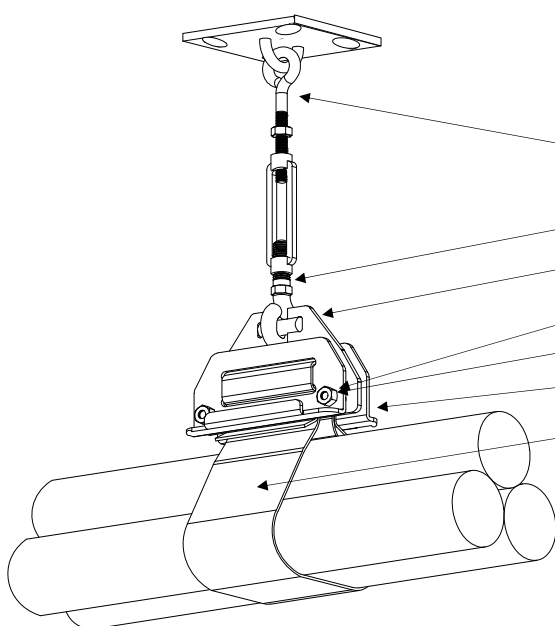

Montages suspendus avec FBA 80

Supportage articulé (fig. 9)

Désignation	Qté	Code	Code inox
Console US 80	1	095550	-
Rondelle M 12	1	095535	095536
U 80	1	095258	-
Support FBA 80	1	095254	095255
Vis HM 8-35	2	095501	095502
Ecrous HM 8	2	095521	095522
Grilles 12/80	2	095083	095283
Sangle 2/80	ml	095081	-

Supportage articulé avec tendeur (fig. 10)

Désignation	Qté	Code	Code inox
Support S 49	1	095571	-
SA 80	1	095257	095257-i
Support FBA 80	1	095254	095255
Vis HM 8-35	2	095501	095502
Ecrous HM 8	2	095521	095522
Grilles 12/80	2	095083	095283
Sangle 2/80	ml	095081	-