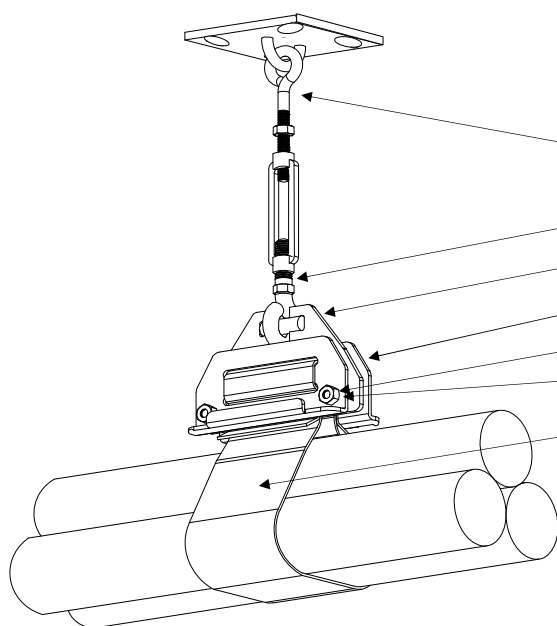

## Montages suspendus avec FBA 80

Supportage articulé (fig. 9)

Désignation	Qté	Code	Code inox
Console US 80	1	095550	-
Rondelle M 12	1	095535	095536
U 80	1	095258	-
Support FBA 80	1	095254	095255
Grilles 12/80	2	095083	095283
Vis HM 8-35	2	095501	095502
Ecrous HM 8	2	095521	095522
Sangle 2/80	ml	095081	-

Supportage articulé avec tendeur (fig. 10)

Désignation	Qté	Code	Code inox
Support S 49	1	095571	-
SA 80	1	095257	095257-i
Support FBA 80	1	095254	095255
Grilles 12/80	2	095083	095283
Vis HM 8-35	2	095501	095502
Ecrous HM 8	2	095521	095522
Sangle 2/80	ml	095081	-