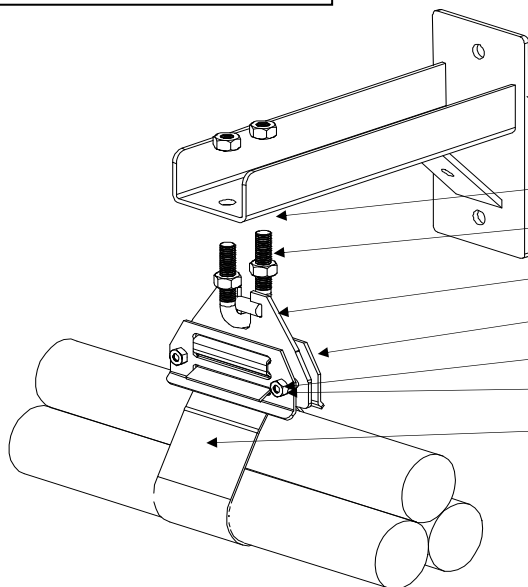

## Montages suspendus avec FBA 80

Supportage articulé (fig. 9)

Désignation	Qté	Code	Code inox
Console US 80	1	095550	-
Rondelle M 12	1	095535	095536
U 80	1	095258	-
Support FBA 80	1	095254	095255
Grilles 12/80	2	095083	095283
Vis HM 8-35	2	095501	095502
Ecrous HM 8	2	095521	095522
Sangle 2/80	ml	095081	-

Supportage articulé avec tendeur (fig. 10)

Désignation	Qté	Code	Code inox
Support S 49	1	095571	-
SA 80	1	095257	095257-i
Support FBA 80	1	095254	095255
Grilles 12/80	2	095083	095283
Vis HM 8-35	2	095501	095502
Ecrous HM 8	2	095521	095522
Sangle 2/80	ml	095081	-