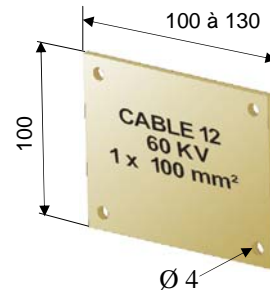

Plaques signalétiques

ETIQUETTES P.V.C. (code 095097)

Dimensions suivant plan EDF-CERT LS128720-A / RTE RS27

Nb. de ligne	Long.
1	50 mm
2	70 mm
3	70 mm
4	100 mm
5	120 mm

Ø du câble	Épaisseur
12 à 35	1 mm
36 à 55	1,5 mm
56 à 115	2 mm

PVC couleur ivoire ou blanc, gravage en creux, lettres noires hauteur 6 à 11 mm

PLAQUES A BORNE P.V.C. (code 095098)

Dimensions suivant plan EDF-CERT LS128719-A / RTE RS27

A sceller

A visser

PVC couleur ivoire ou blanc, gravage en creux, lettres noires hauteur 6 à 11 mm

PLAQUES A BORNE ABS ou PLEXIGLAS

Planche RTE RS27

Différentes couleurs, avec adhésif ou percées