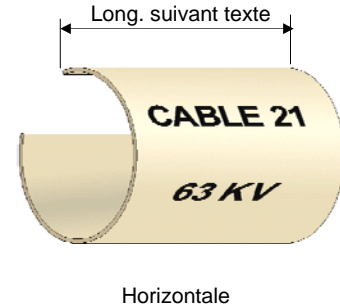

Plaques signalétiques

ETIQUETTES P.V.C. (code 095097)

Dimensions suivant plan EDF-CERT LS128720-A / RTE RS27

Nb. de ligne	Long.
1	50 mm
2	70 mm
3	70 mm
4	100 mm
5	120 mm

Ø du câble	Épaisseur
12 à 35	1 mm
36 à 55	1,5 mm
56 à 115	2 mm

PVC couleur ivoire ou blanc, gravage en creux, lettres noires hauteur 6 à 11 mm

PLAQUES A BORNE P.V.C. (code 095098)

Dimensions suivant plan EDF-CERT LS128719-A / RTE RS27

A sceller

A visser

PVC couleur ivoire ou blanc, gravage en creux, lettres noires hauteur 6 à 11 mm

PLAQUES A BORNE ABS ou PLEXIGLAS

Planche RTE RS27

Différentes couleurs, avec adhésif ou percées