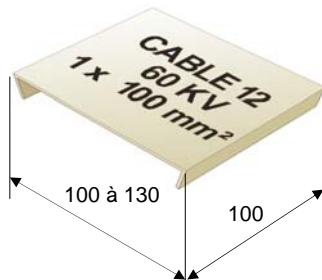

Plaques signalétiques

ETIQUETTES P.V.C. (code 095097)

Dimensions suivant plan EDF-CERT LS128720-A / RTE RS27

Nb. de ligne	Long.
1	50 mm
2	70 mm
3	70 mm
4	100 mm
5	120 mm

Ø du câble	Épaisseur
12 à 35	1 mm
36 à 55	1,5 mm
56 à 115	2 mm

PVC couleur ivoire ou blanc, gravage en creux, lettres noires hauteur 6 à 11 mm

PLAQUES A BORNE P.V.C. (code 095098)

Dimensions suivant plan EDF-CERT LS128719-A / RTE RS27

A sceller

A visser

PVC couleur ivoire ou blanc, gravage en creux, lettres noires hauteur 6 à 11 mm

PLAQUES A BORNE ABS ou PLEXIGLAS

Planche RTE RS27

Différentes couleurs, avec adhésif ou percées