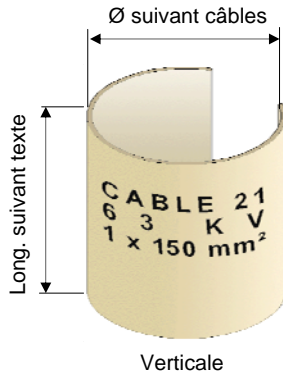

Plaques signalétiques

ETIQUETTES P.V.C. (code 095097)

Dimensions suivant plan EDF-CERT LS128720-A / RTE RS27

Nb. de ligne	Long.
1	50 mm
2	70 mm
3	70 mm
4	100 mm
5	120 mm

Ø du câble	Épaisseur
12 à 35	1 mm
36 à 55	1,5 mm
56 à 115	2 mm

PVC couleur ivoire ou blanc, gravage en creux, lettres noires hauteur 6 à 11 mm

PLAQUES A BORNE P.V.C. (code 095098)

Dimensions suivant plan EDF-CERT LS128719-A / RTE RS27

A sceller

A visser

PVC couleur ivoire ou blanc, gravage en creux, lettres noires hauteur 6 à 11 mm

PLAQUES A BORNE ABS ou PLEXIGLAS

Planche RTE RS27

Différentes couleurs, avec adhésif ou percées