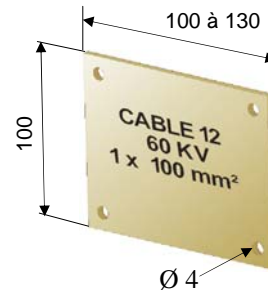

Plaques signalétiques

ETIQUETTES P.V.C. (code 095097)

Dimensions suivant plan EDF-CERT LS128720-A / RTE RS27

Nb. de ligne	Long.
1	50 mm
2	70 mm
3	70 mm
4	100 mm
5	120 mm

Ø du câble	Épaisseur
12 à 35	1 mm
36 à 55	1,5 mm
56 à 115	2 mm

PVC couleur ivoire ou blanc, gravage en creux, lettres noires hauteur 6 à 11 mm

PLAQUES A BORNE P.V.C. (code 095098)

Dimensions suivant plan EDF-CERT LS128719-A / RTE RS27

A sceller

A visser

PVC couleur ivoire ou blanc, gravage en creux, lettres noires hauteur 6 à 11 mm

PLAQUES A BORNE ABS ou PLEXIGLAS

Planche RTE RS27

Différentes couleurs, avec adhésif ou percées