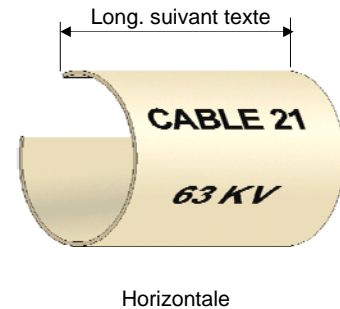

### ETIQUETTES P.V.C. (code 095097)

Dimensions suivant plan EDF-CERT LS128720-A / RTE RS27

Nb. de ligne	Long.
1	50 mm
2	70 mm
3	70 mm
4	100 mm
5	120 mm

Ø du câble	Épaisseur
12 à 35	1 mm
36 à 55	1,5 mm
56 à 115	2 mm

PVC couleur ivoire ou blanc, gravage en creux, lettres noires hauteur 6 à 11 mm

### PLAQUES A BORNE P.V.C. (code 095098)

Dimensions suivant plan EDF-CERT LS128719-A / RTE RS27

A sceller

A visser

PVC couleur ivoire ou blanc, gravage en creux, lettres noires hauteur 6 à 11 mm