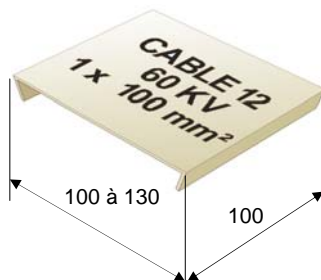

### ETIQUETTES P.V.C. (code 095097)

Dimensions suivant plan EDF-CERT LS128720-A / RTE RS27

Nb. de ligne	Long.
1	50 mm
2	70 mm
3	70 mm
4	100 mm
5	120 mm

Ø du câble	Épaisseur
12 à 35	1 mm
36 à 55	1,5 mm
56 à 115	2 mm

PVC couleur ivoire ou blanc, gravage en creux, lettres noires hauteur 6 à 11 mm

### PLAQUES A BORNE P.V.C. (code 095098)

Dimensions suivant plan EDF-CERT LS128719-A / RTE RS27

A sceller

A visser

PVC couleur ivoire ou blanc, gravage en creux, lettres noires hauteur 6 à 11 mm