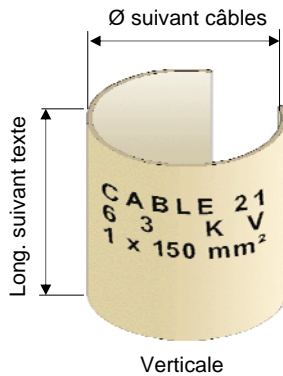

### ETIQUETTES P.V.C. (code 095097)

Dimensions suivant plan EDF-CERT LS128720-A / RTE RS27

Nb. de ligne	Long.
1	50 mm
2	70 mm
3	70 mm
4	100 mm
5	120 mm

Ø du câble	Épaisseur
12 à 35	1 mm
36 à 55	1,5 mm
56 à 115	2 mm

PVC couleur ivoire ou blanc, gravage en creux, lettres noires hauteur 6 à 11 mm

### PLAQUES A BORNE P.V.C. (code 095098)

Dimensions suivant plan EDF-CERT LS128719-A / RTE RS27

A sceller

A visser

PVC couleur ivoire ou blanc, gravage en creux, lettres noires hauteur 6 à 11 mm

### PLAQUES A BORNE ABS ou PLEXIGLAS

Planche RTE RS27

Différentes couleurs, avec adhésif ou percées