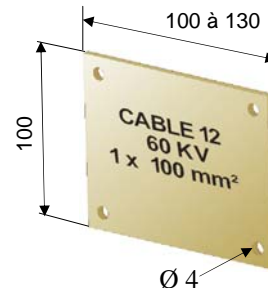

### ETIQUETTES P.V.C. (code 095097)

Dimensions suivant plan EDF-CERT LS128720-A / RTE RS27

Nb. de ligne	Long.
1	50 mm
2	70 mm
3	70 mm
4	100 mm
5	120 mm

Ø du câble	Épaisseur
12 à 35	1 mm
36 à 55	1,5 mm
56 à 115	2 mm

PVC couleur ivoire ou blanc, gravage en creux, lettres noires hauteur 6 à 11 mm

### PLAQUES A BORNE P.V.C. (code 095098)

Dimensions suivant plan EDF-CERT LS128719-A / RTE RS27

A sceller

A visser

PVC couleur ivoire ou blanc, gravage en creux, lettres noires hauteur 6 à 11 mm