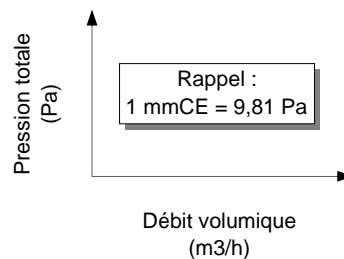

SERMOS type 056