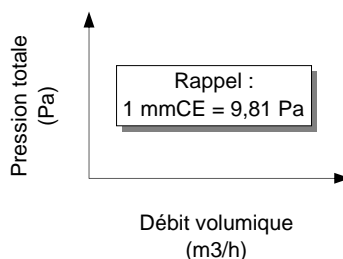

SERMOS type 080