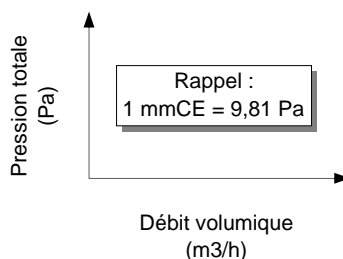

SERMOS type 028