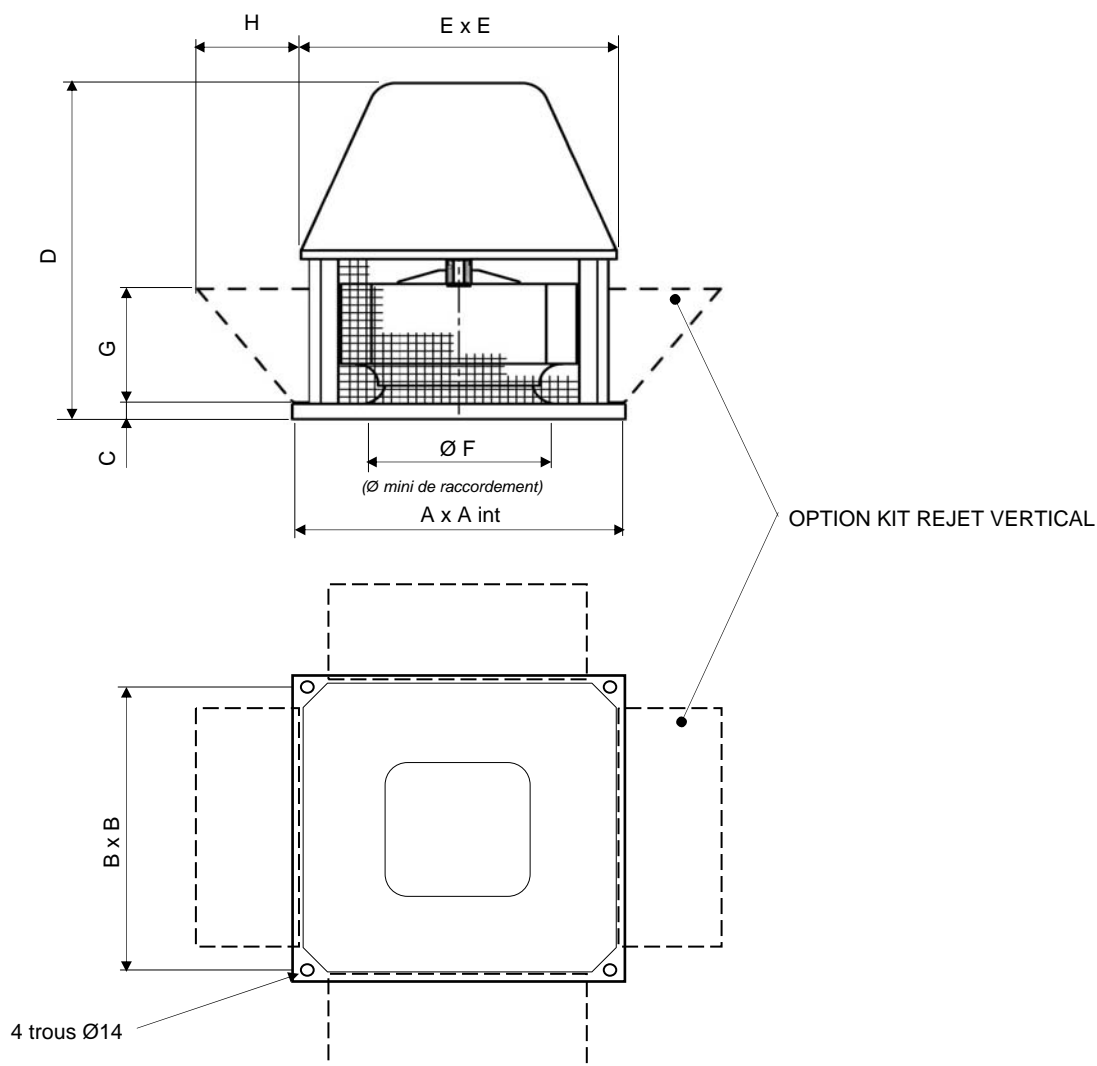

SERMOS - 400° / 2 heures

TAILLE	A	B	C	D	E	Ø F	G	H
SERMOS 028	445	395	25	520	433	250	160	130
SERMOS 032	445	395	25	520	433	250	160	130
SERMOS 036	445	395	25	542	433	315	160	130
SERMOS 040	565	515	30	686	571	400	240	195
SERMOS 045	565	515	30	686	571	400	240	195
SERMOS 050	565	515	30	714	571	400	240	195
SERMOS 056	800	740	35	853	758	500	310	235
SERMOS 063	800	740	35	879	758	500	310	235
SERMOS 071	910	850	40	1031	930	630	400	300
SERMOS 080	910	850	40	1068	930	710	400	300

Les poids sont donnés à titre indicatif, ils varient suivant le type de moteur choisi.

Les informations portées sur cette fiche sont fournies à titre d'information, elles ne peuvent engager la responsabilité de la société Servii.

36 rue des Etats Généraux
78000 VERSAILLES
(France)

Tel . (33) 01-30-84-28-70

Fax. (33) 01-30-21-48-53

E-mail : servii@servii.fr

<http://www.servii.fr>