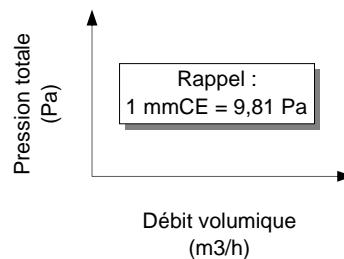

SERMOS type 036