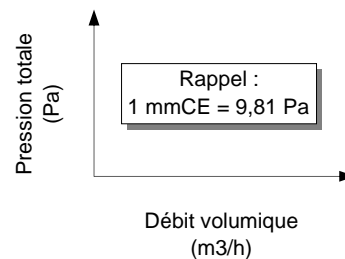

SERMOS type 045