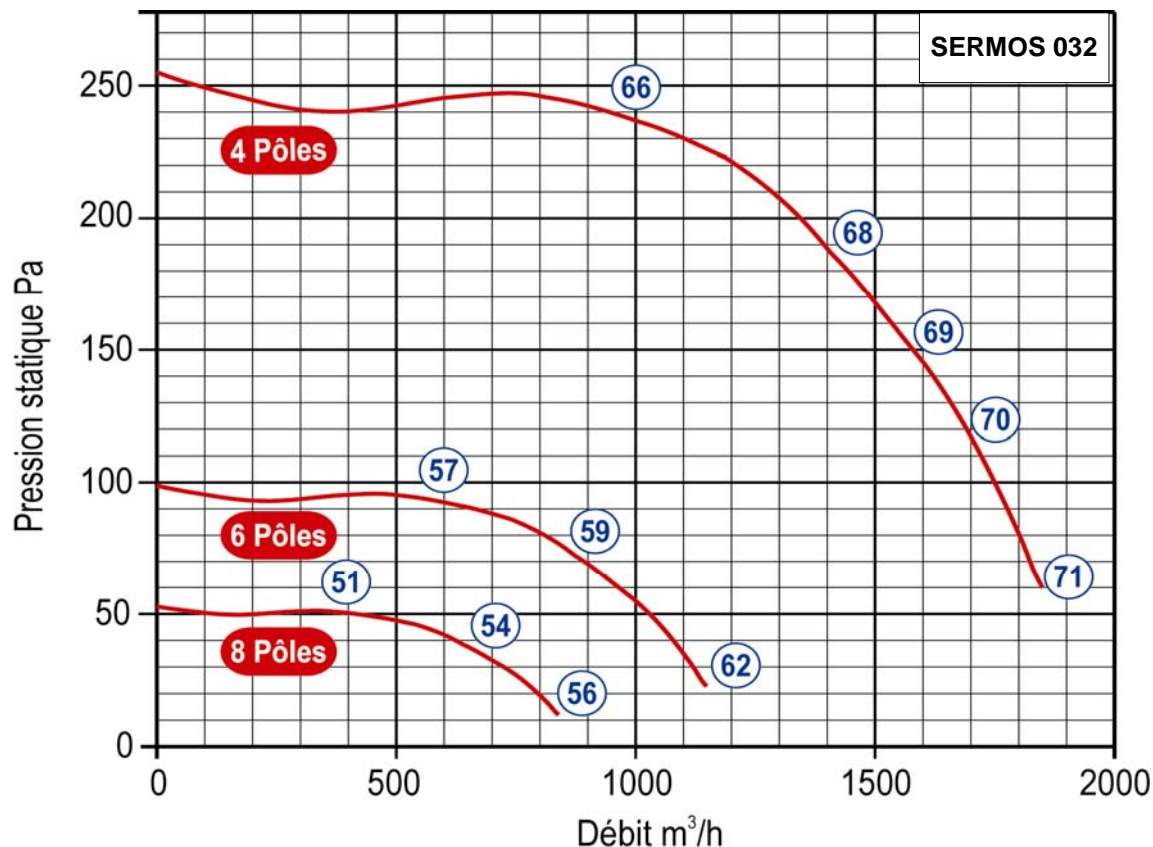

SERMOS type 032

Les informations portées sur cette fiche sont fournies à titre d'information, elles ne peuvent engager la responsabilité de la société Servii.

36 rue des Etats Généraux
78000 VERSAILLES
(France)

Tel . (33) 01-30-84-28-70

Fax. (33) 01-30-21-48-53

E-mail : servii@servii.fr

<http://www.servii.fr>