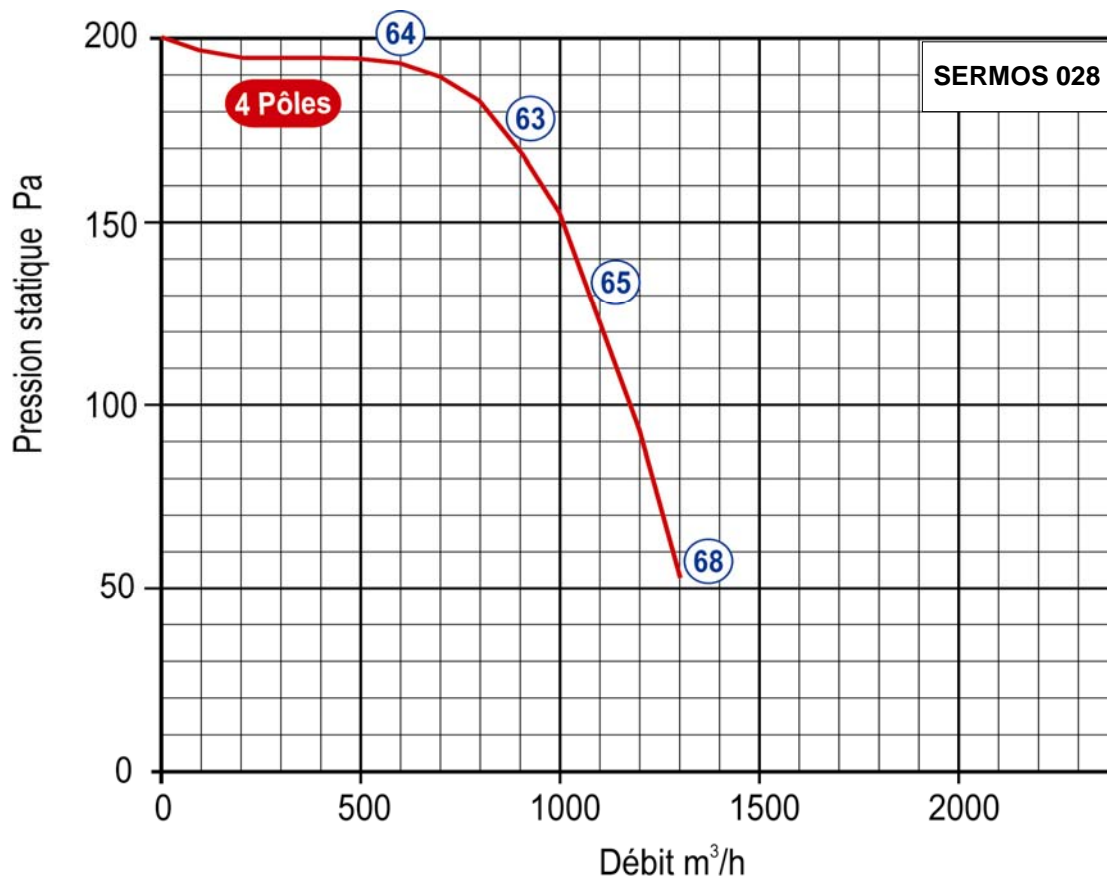

SERMOS type 028

Les informations portées sur cette fiche sont fournies à titre d'information, elles ne peuvent engager la responsabilité de la société Servii.

36 rue des Etats Généraux
78000 VERSAILLES
(France)

Tel . (33) 01-30-84-28-70

Fax. (33) 01-30-21-48-53

E-mail : servii@servii.fr

<http://www.servii.fr>