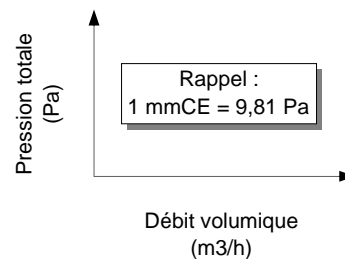

SERMOS type 063