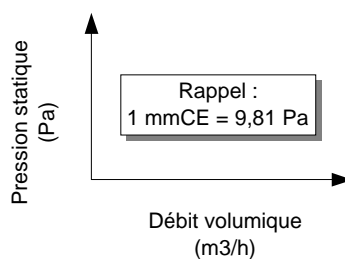

SIMF 10/10-62M