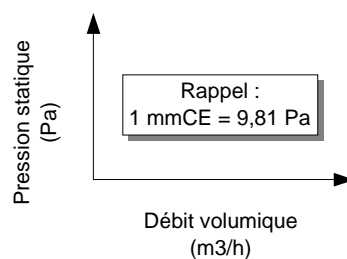

36 rue des Etats Généraux
 78000 VERSAILLES
 (France)

Tel . (33) 01-30-84-28-70
 Fax. (33) 01-30-21-48-53

E-mail : servii@servii.fr
<http://www.servii.fr>

SIMF 12/12-6M

CONTRE-PRESSION MINIMALE = 150 Pa (~ 15 mmCE)