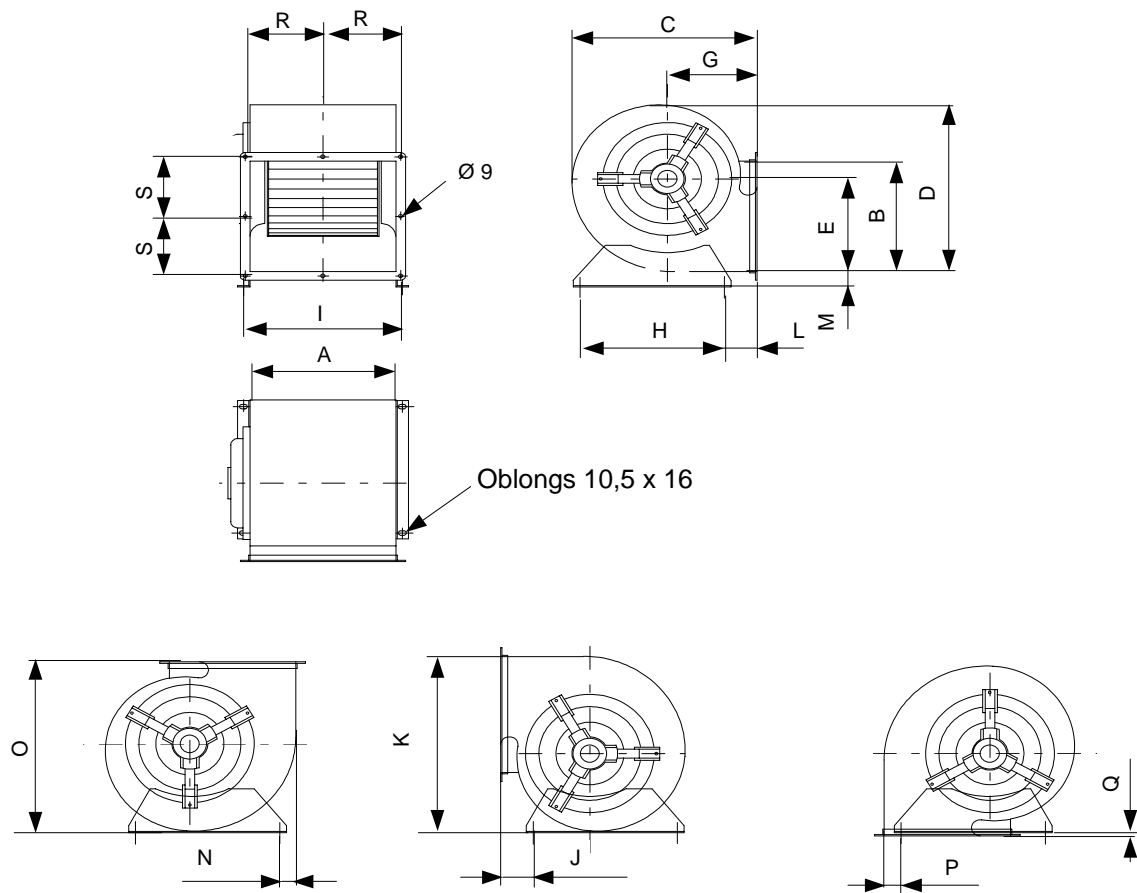

36 rue des Etats Généraux
78000 VERSAILLES
(France)

Tel . (33) 01-30-84-28-70
Fax. (33) 01-30-21-48-53

E-mail : servii@servii.fr
<http://www.servii.fr>

SIRE

REFERENCE	Watt	Amp	A	B	C	D	E	F	G	H	I	J	K	L	M	N	O	P	Q	R	S	Kg
SIRE 7/7-6M	160	1,1	232	208	320	325	186		156	225	258	36	390	36	17	69	322	65	6	131	116	12
SIRE 7/7-4M	320	2,2	232	208	320	325	186		156	225	258	36	390	36	17	69	322	65	6	131	116	12
SIRE 7/9-4M	320	2,2	298	208	320	325	186		156	225	284	36	390	36	17	69	322	65	6	164	116	15
SIRE 9/7-6M	190	1,7	232	262	383	387	215		188	300	258	66	392	66	38	96	384	62	6	131	143	16
SIRE 9/9-6M	190	1,7	298	262	383	387	215		188	300	324	66	392	66	38	96	384	62	6	164	143	16
SIRE 10/8-6M	320	2,9	265	289	429	443	249		206	340	291	67	445	67	38	113	430	65	6	147,5	157	23
SIRE 10/10-6M	500	4	331	289	429	443	249		206	340	357	67	445	67	38	113	430	68	6	180,5	157	25
SIRE 12/12-6T	1320	4,6	395	341	494	521	294		230	408	421	69	527	69	38	133	496	69	6	212,5	182	32