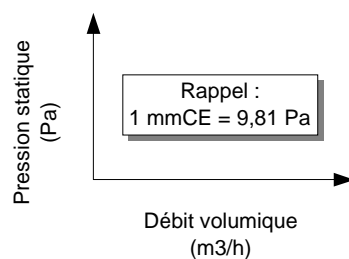

36 rue des Etats Généraux
 78000 VERSAILLES
 (France)

Tel . (33) 01-30-84-28-70
 Fax. (33) 01-30-21-48-53

E-mail : servii@servii.fr
<http://www.servii.fr>

SIMF 10/10-61M

CONTRE-PRESSION MINIMALE = 20 Pa (~ 2 mmCE)