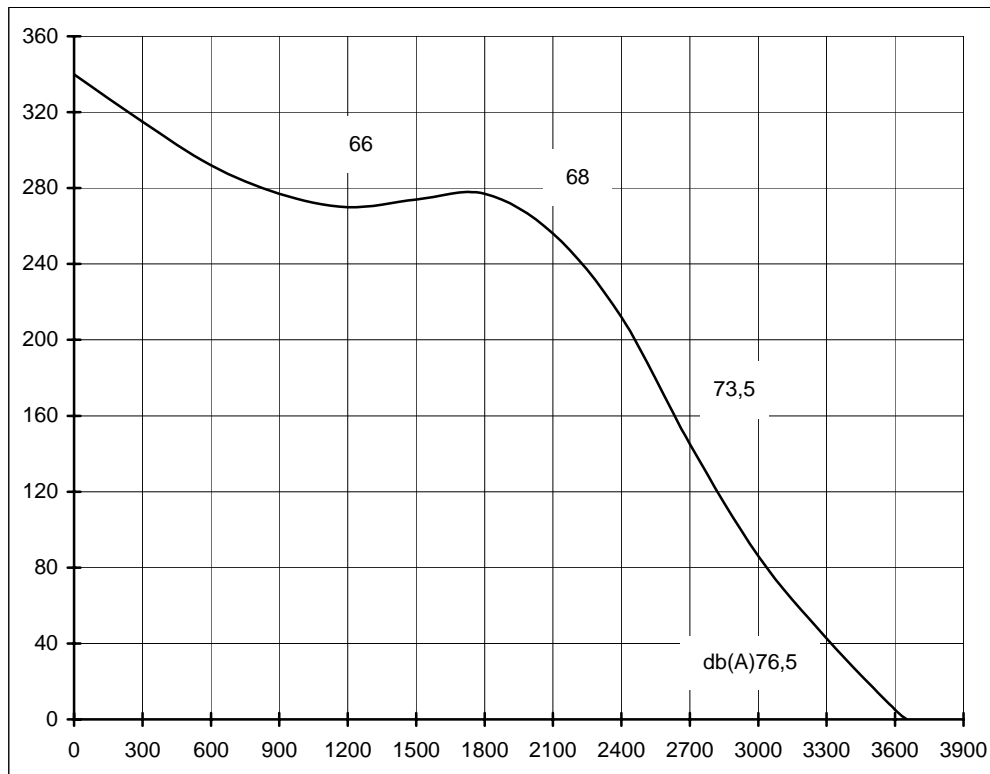

SIRE 7/9-4M

Puissance : 320 W
Condensateur : 10 μ F
Tension : 230 V
Intensité maxi : 2,2 A
Vitesse : 1460 tr/mn

Les informations portées sur cette fiche sont fournies à titre d'information, elles ne peuvent engager la responsabilité de la société Servii.

36 rue des Etats Généraux
78000 VERSAILLES
(France)

Tel . (33) 01-30-84-28-70

Fax. (33) 01-30-21-48-53

E-mail : servii@servii.fr

<http://www.servii.fr>