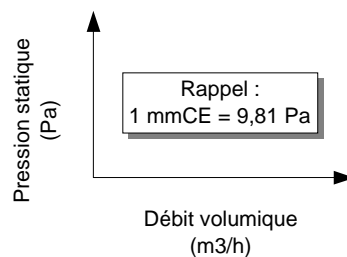

36 rue des Etats Généraux
 78000 VERSAILLES
 (France)

Tel . (33) 01-30-84-28-70
 Fax. (33) 01-30-21-48-53

E-mail : servii@servii.fr
<http://www.servii.fr>

SIMF 12/9-61M

CONTRE-PRESSION MINIMALE = 150 Pa (~ 15 mmCE)