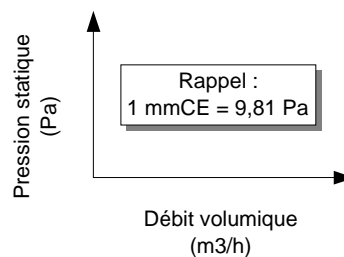

SIRE 10/10-6M