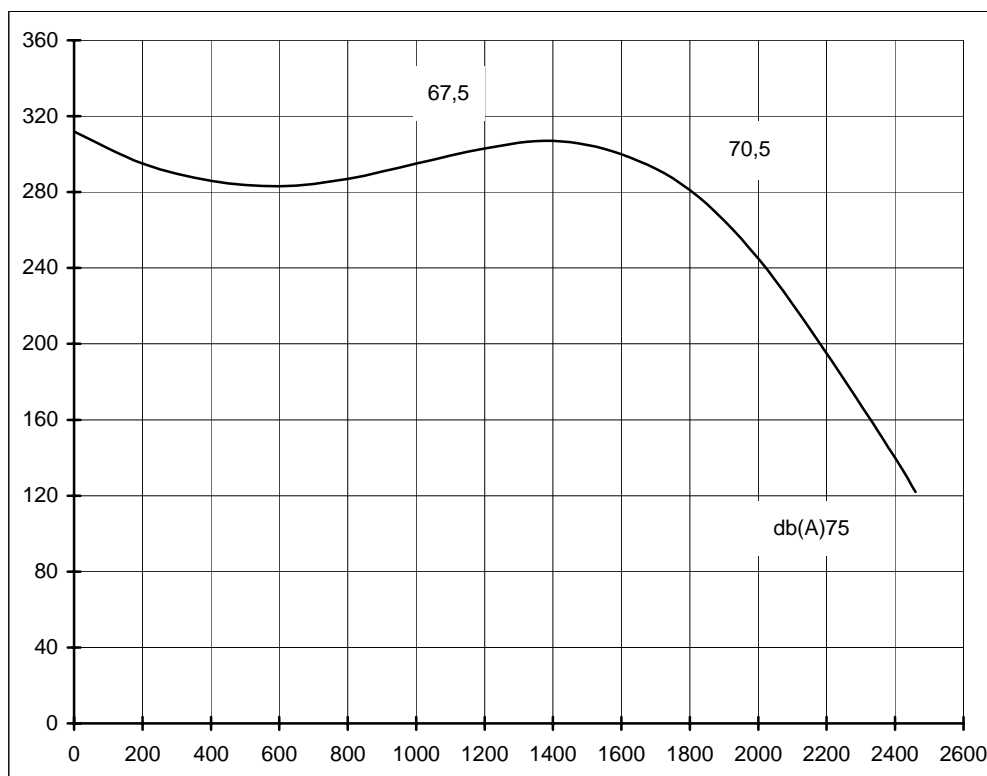

SIRE 7/7-4M

CONTRE-PRESSION MINIMALE = 100 Pa (~ 10 mmCE)