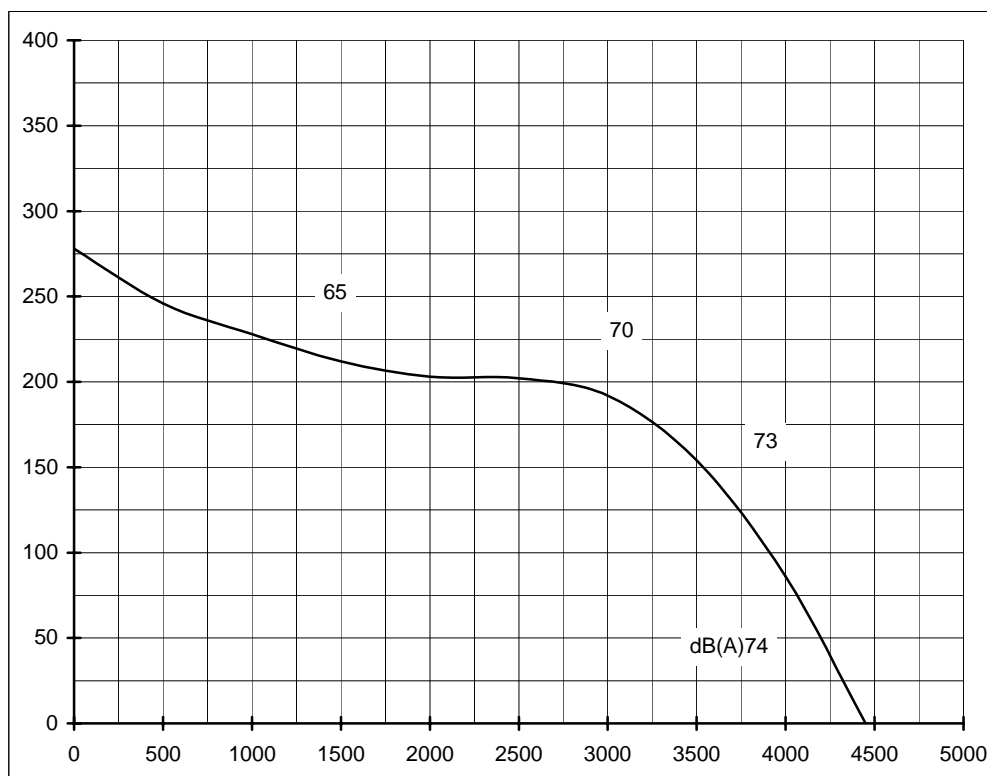

SIMF 10/10-62M

Puissance : 550 W
Condensateur : 16 μ F
Tension : 230 V
Intensité maxi : 4,3 A
Vitesse : 970 tr/mn

Les informations portées sur cette fiche sont fournies à titre d'information, elles ne peuvent engager la responsabilité de la société Servii.

36 rue des Etats Généraux
78000 VERSAILLES
(France)

Tel . (33) 01-30-84-28-70
Fax. (33) 01-30-21-48-53

E-mail : servii@servii.fr
<http://www.servii.fr>