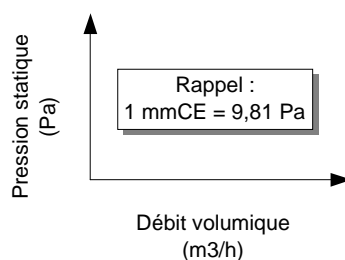

SIMF 9/9-6M