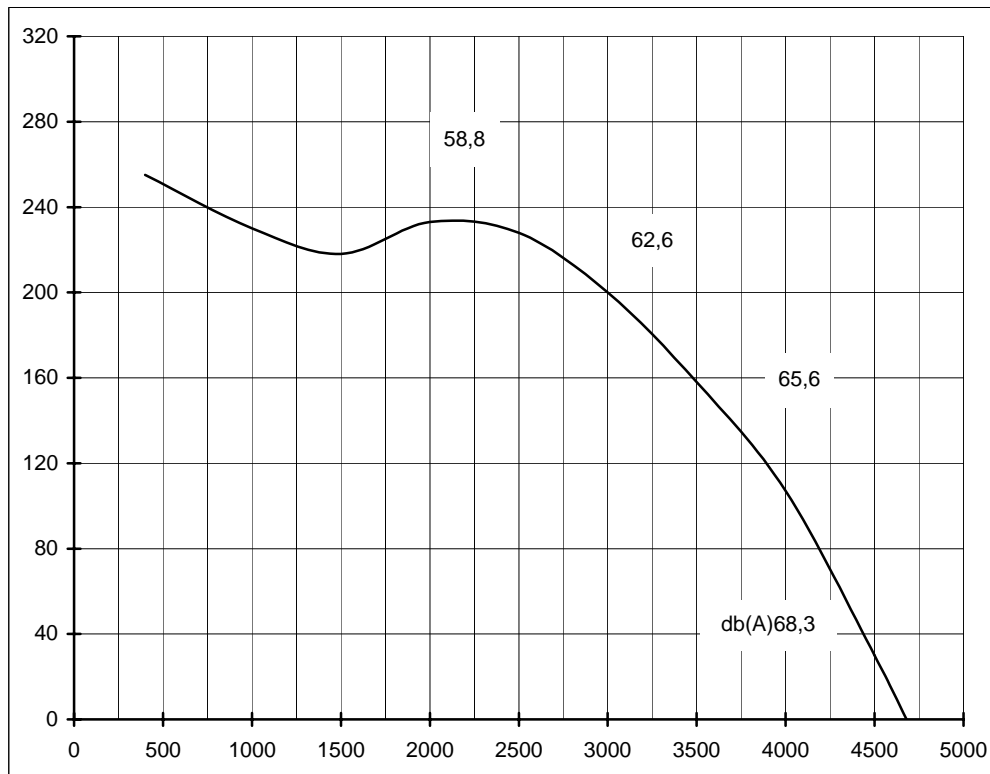

SIRE 10/10-6M

Puissance : 500 W
Condensateur : 20 μ F
Tension : 230 V
Intensité maxi : 4 A
Vitesse : 960 tr/mn

Les informations portées sur cette fiche sont fournies à titre d'information, elles ne peuvent engager la responsabilité de la société Servii.

36 rue des Etats Généraux
78000 VERSAILLES
(France)

Tel . (33) 01-30-84-28-70

Fax. (33) 01-30-21-48-53

E-mail : servii@servii.fr

<http://www.servii.fr>