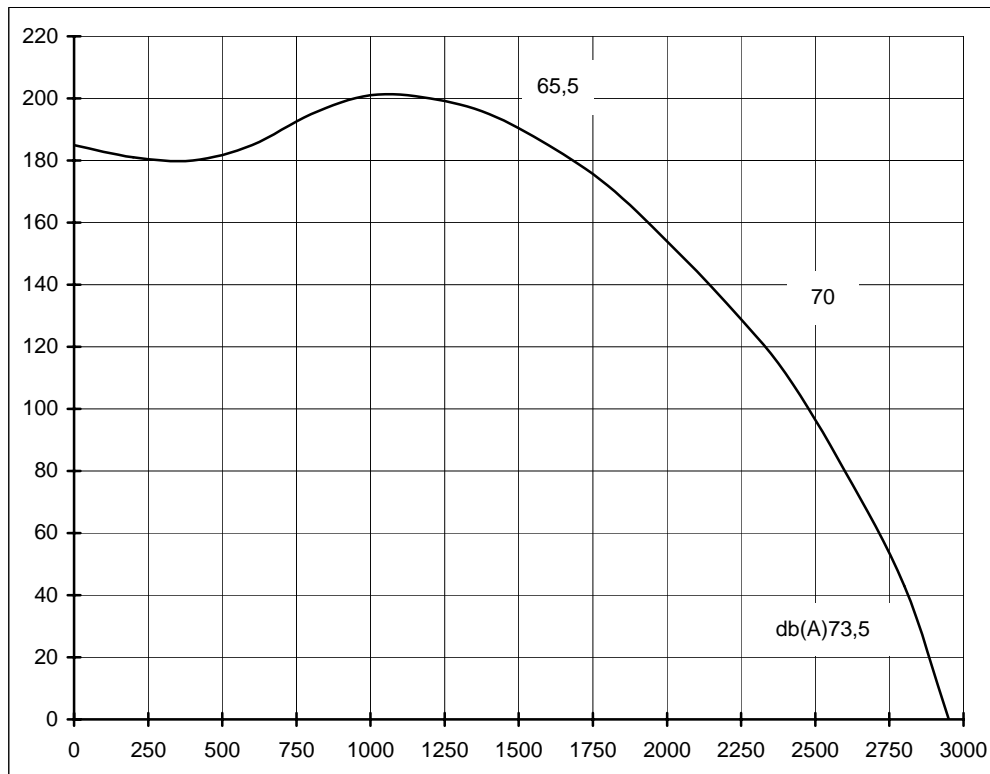

SIRE 9/7-6M

Puissance : 190 W
Condensateur : 12,5 μ F
Tension : 230 V
Intensité maxi : 1,65 A
Vitesse : 960 tr/mn

Les informations portées sur cette fiche sont fournies à titre d'information, elles ne peuvent engager la responsabilité de la société Servii.

36 rue des Etats Généraux
78000 VERSAILLES
(France)

Tel . (33) 01-30-84-28-70

Fax. (33) 01-30-21-48-53

E-mail : servii@servii.fr

<http://www.servii.fr>