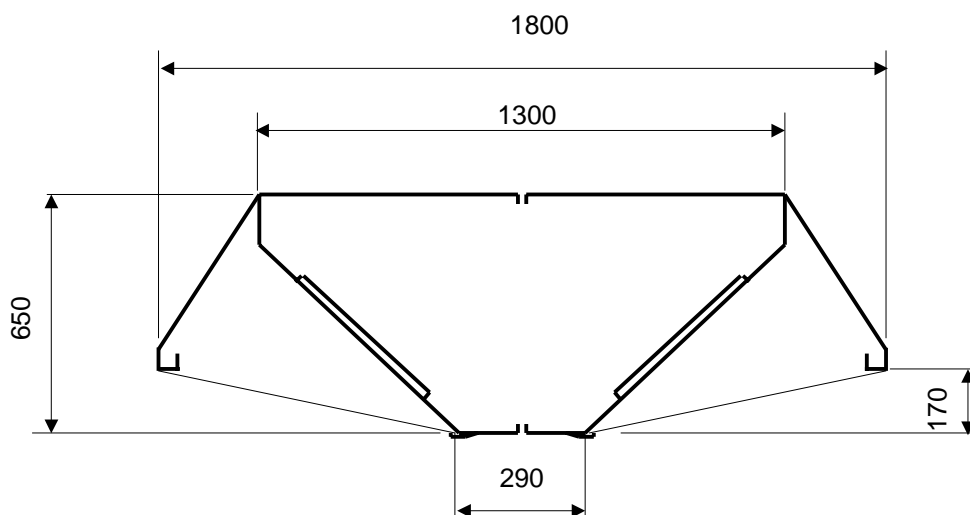

## STANDARD CENTRALE

CAPTEUR SEUL

HOTTE MODULAIRE  
1800

HOTTE MODULAIRE  
2400

Les informations portées sur cette fiche sont fournies à titre d'information, elles ne peuvent engager la responsabilité de la société Servii.