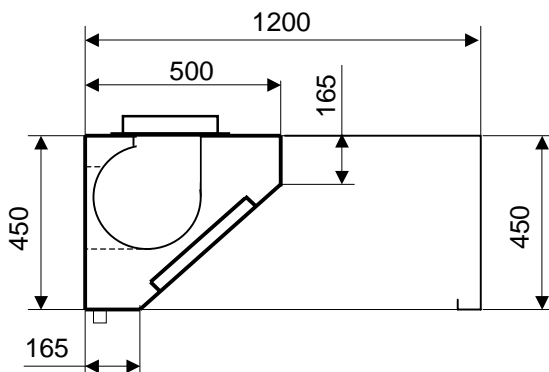

AQUADYN

PROFONDEUR 1200

Longueurs 1000 / 1500

Ventilateur SIRE 7/7-4M

Perte de charge minimum : 100 Pa

PROFONDEUR 1500

Longueurs 2000 / 2500 / 3000

Ventilateur SIRE 7/9-4M