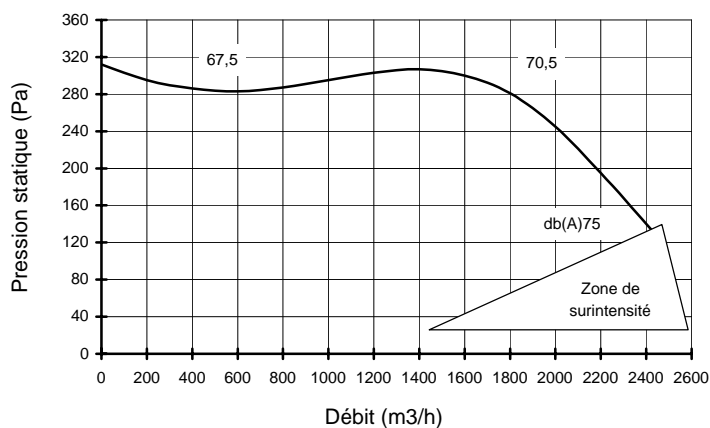

AQUADYN

PROFONDEUR 1200

Longueurs 1000 / 1500

Ventilateur SIRE 7/7-4M

Perte de charge minimum : 100 Pa

PROFONDEUR 1500

Longueurs 2000 / 2500 / 3000

Ventilateur SIRE 7/9-4M