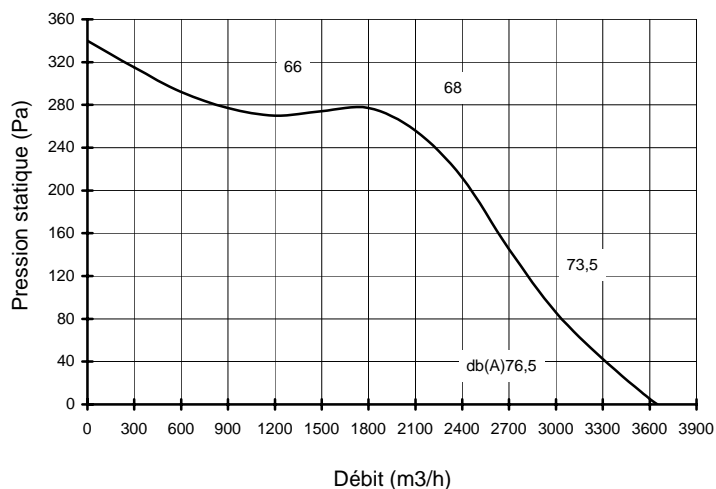

AQUADYN

PROFONDEUR 1200

Longueurs 1000 / 1500

Ventilateur SIRE 7/7-4M

Perte de charge minimum : 100 Pa

PROFONDEUR 1500

Longueurs 2000 / 2500 / 3000

Ventilateur SIRE 7/9-4M