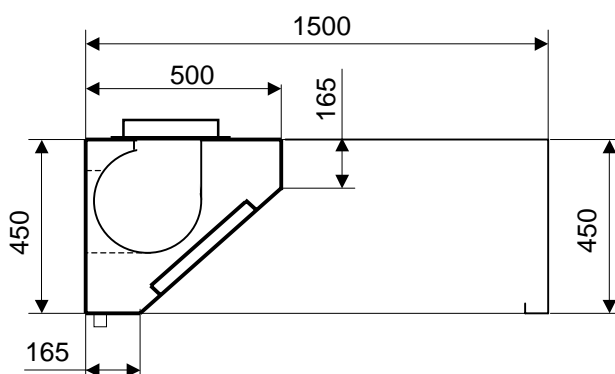

AQUADYN

PROFONDEUR 1200

Longueurs 1000 / 1500

Ventilateur SIRE 7/7-4M

Perte de charge minimum : 100 Pa

PROFONDEUR 1500

Longueurs 2000 / 2500 / 3000

Ventilateur SIRE 7/9-4M