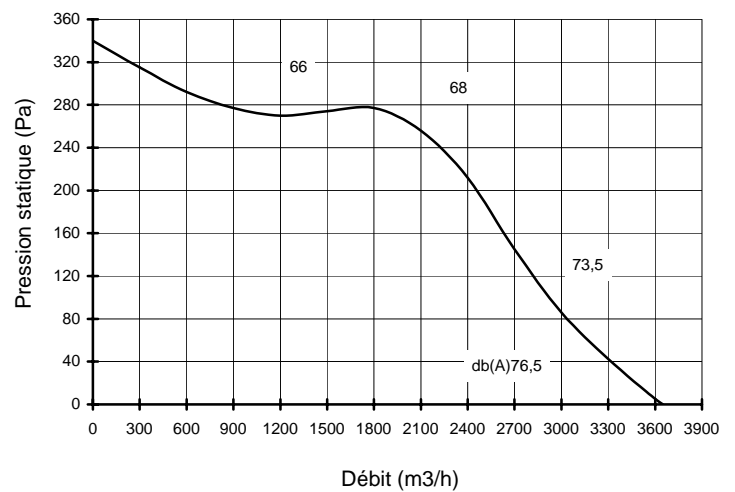

VAPODYN

PROFONDEUR 1200

Longueurs 1000 / 1500

Ventilateur SIRE 7/7-4M

Perte de charge minimum : 100 Pa

PROFONDEUR 1500 / 1750

Longueurs 2000 / 2500 / 3000

Ventilateur SIRE 7/9-4M