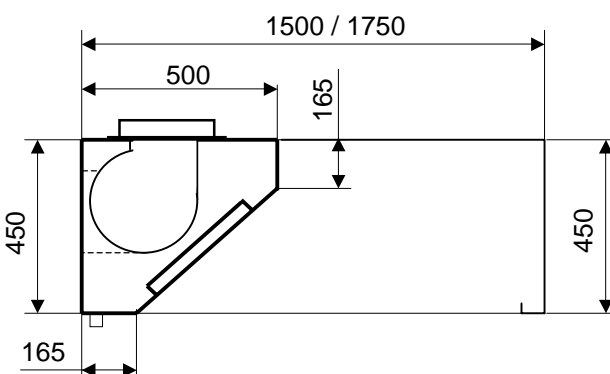

VAPODYN

PROFONDEUR 1200

Longueurs 1000 / 1500

Ventilateur SIRE 7/7-4M

Perte de charge minimum : 100 Pa

PROFONDEUR 1500 / 1750

Longueurs 2000 / 2500 / 3000

Ventilateur SIRE 7/9-4M