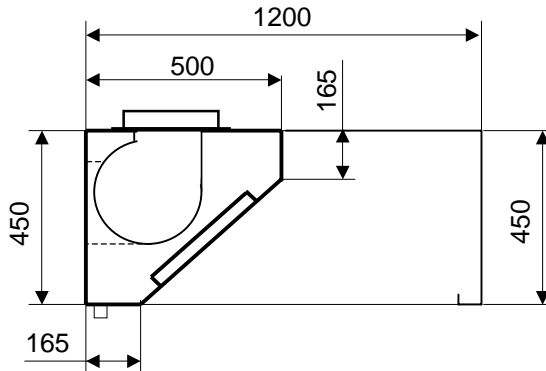

VAPODYN

PROFONDEUR 1200

Longueurs 1000 / 1500

Ventilateur SIRE 7/7-4M

Perte de charge minimum : 100 Pa

PROFONDEUR 1500 / 1750

Longueurs 2000 / 2500 / 3000

Ventilateur SIRE 7/9-4M