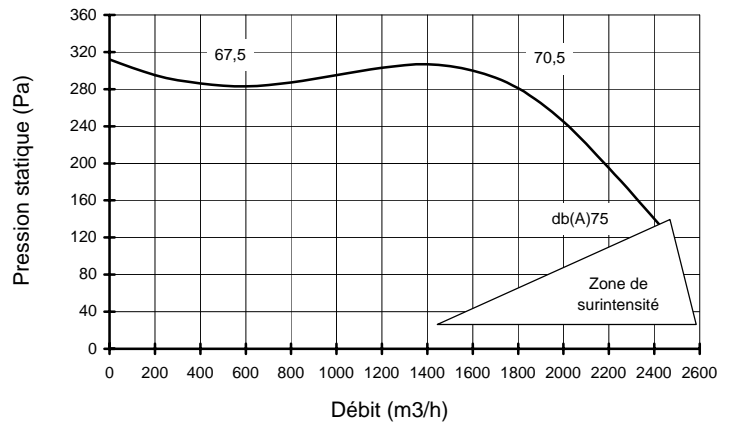

VAPODYN

PROFONDEUR 1200

Longueurs 1000 / 1500

Ventilateur SIRE 7/7-4M

Perte de charge minimum : 100 Pa

PROFONDEUR 1500 / 1750

Longueurs 2000 / 2500 / 3000

Ventilateur SIRE 7/9-4M